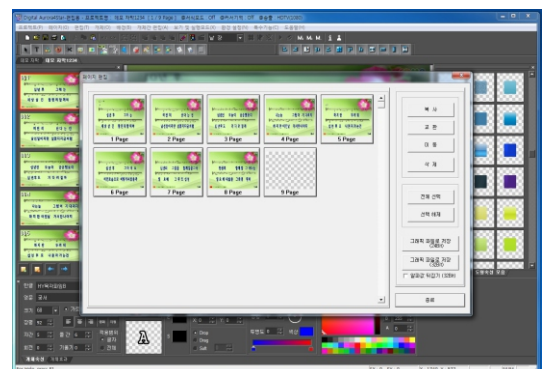

SD/HD

HDMI

HD Component(1080i)

KEY OUT

ANIMATION EFFECT

2. 객체별 레이어효과, 다양한 개별 애니메이션 효과

<효과설정>

<효과종류>

<애니메이션 효과>

MULTI FILE SUPPORT

3. 파워포인트 불러오기 및 각종 그림 파일 및 텍스트 파일 입력

- 파워포인트를 불러와 자막기 페이지에 삽입하는 기능
- 텍스트 파일 불러오기 기능이 있어서 간편하게 문자 입력이 가능
- PC 환경에서 사용되어지는 거의 모든 디자인/그래픽 파일 입력가능

SPECIAL FUNCTION

4. 로고 송출 / 편집중 송출 / 바이패스 기능

- 로고송출 : 교회명, 각종 행사명 등을 화면 상단에 상시 송출 가능
- 편집중송출 : 긴급한 내용을 송출시 유용한 기능, 편집 작업중에 언제나 화면 송출이 가능
- 누구나 쉽게 사용할 수 있는 인터페이스와 직관적인 작업환경제공

Windows Support

4. Windows7 64bit 시스템을 지원합니다.

- 고사양의 시스템을 구성할 수 있습니다.
- PCI Express 슬롯을 지원하여 확장성을 높일 수 있습니다.
- 기존에 사용하던 컴퓨터 환경에서 사용이 가능합니다.
(Windows XP, Windows7 32/64bit 지원)