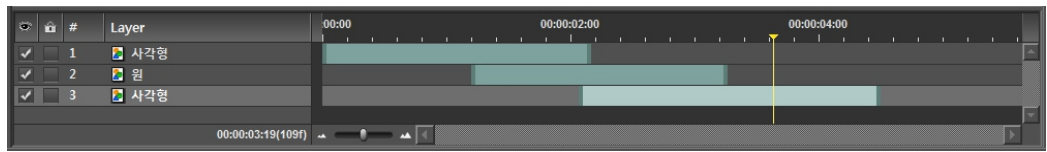

BOARD TYPE

- HD/SD-SDI 환경에서 실시간 송출
- 64Bit Windows7 지원 / PCI-EXPRESS Slot.
- 객체별 레이어 효과(패닝, 와이프, 페이드효과)
- 객체별 효과 개수의 제한없이 페이지, 객체, 줄, 글자단위 적용
- 다양한 그래픽 파일 포맷 지원 (BMP, JPG, TGA, TIF, GIF, PSD 형식지원)
- 파워포인트 파일 불러오기
- 로고페이지 동시 송출(마스터페이지 기능)
- HD 출력과 동시에 SD 신호 출력!!
- Preview 및 송출 Dual Monitor 지원

제품 기능 및 특징 안내

1. 다양한 입,출력 설정이 가능 (HD/HDMI/COMPONENT/SD/KEY)

MULTI FORMAT SUPPORT

- HD-SDI / HDMI / HD Component / SD 등 다양한 입,출력 단자와 해상도를 지원.
- 오버레이 방식으로 HD 입력신호 한가지 타입을 입력시 여러 타입이 동시에 출력. (EX : HDMI로 영상 입력시 자막이 들어간 출력은 HD-SDI, HDMI, Component, SD 동시출력) 고가의 추가 영상 신호변환 컨버터가 필요없습니다.
- KEY 입력방식 기본지원(HD 영상 믹서기(스위처)에서 KEY 입력방식 지원여부 확인필요)
장점 : 고가의 컨버터 사용 불필요, KEY 출력을 위해 고가의 별도 옵션보드 필요없음

SD/HD

HDMI

HD Component(1080i)

KEY OUT

ANIMATION EFFECT

2. 객체별 레이어효과, 다양한 개별 애니메이션 효과

<효과설정>

<효과종류>

<애니메이션 효과>

MULTI FILE SUPPORT

3. 파워포인트 불러오기 및 각종 그림 파일 및 텍스트 파일 입력

- 파워포인트를 불러와 자막기 페이지에 삽입하는 기능
- 텍스트 파일 불러오기 기능이 있어서 간편하게 문자 입력이 가능
- PC 환경에서 사용되어지는 거의 모든 디자인/그래픽 파일 입력가능

SPECIAL FUNCTION

4. 로고 송출 / 편집중 송출 / 바이패스 기능