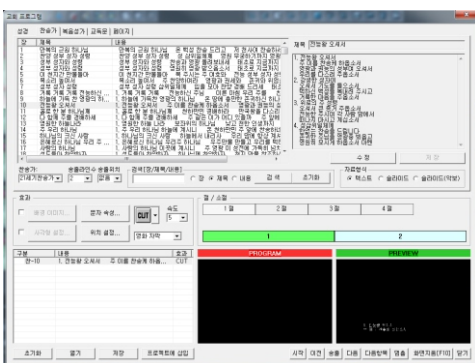

1. 성경기능 (수집권의 성경수록 / 검색 및 즉시송출)

- 수록 성경판 목록 : 개역한글판, 개역한글판, 공동번역개정판, 쉬운성경, 표준새번역개정판, 현대어성경, 현대인의성경, 바른성경, 카톨릭성경, 우리말성경, 한글킹제임스, 킹제임스흠정역, 개역개정국한문, 개역한글판국한문, 바른성경국한문, 영문KJV, 영문NKJV, 영문NIV, 영문NLT, 영문NRSV, 영문ESV, 영문GNT, 영문HCSB, 영문MSG, 영문NASB, 영문TNIV
- 검색방법 : 장별, 권별검색, 바로가기(창1:1)검색, 성구검색
- 송출방법 : 검색후 즉시 송출, 리스트 작업후 송출, 배경그림 입력후 송출, 페이지 사전작업

2. 찬송가 기능(최신 찬송가 수록/이미지/악보제공)

- 수록 찬송가 : 통일찬송가, 개역개정 새찬송가
- 검색방법 : 장검색, 찬송가 가사검색
- 작업방법 : 송출, 리스트 작업후 송출, 배경그림 입력후 송출, 페이지 사전작업
- 찬송가 가사 텍스트를 영상에 송출, 고품격 가사배경 이미지 제공, 고품격 악보제공

3. 복음성가 기능(약3,000여곡 수록/악보제공)