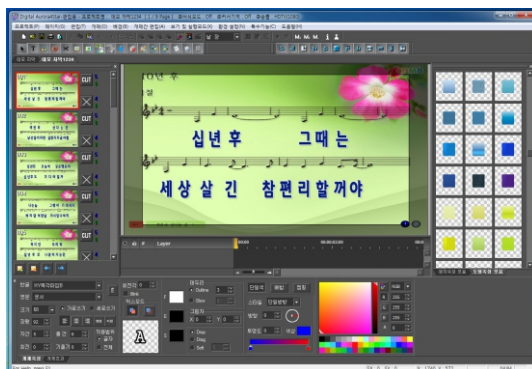

SD/HD

HDMI

HD Component(1080i)

KEY OUT

ANIMATION EFFECT

2. 객체별 레이어효과, 다양한 개별 애니메이션 효과

<효과설정>

<효과종류>

<애니메이션 효과>

MULTI FILE SUPPORT

3. 파워포인트 불러오기 및 각종 그림 파일 및 텍스트 파일 입력

- 파워포인트를 불러와 자막기 페이지에 삽입하는 기능
- 텍스트 파일 불러오기 기능이 있어서 간편하게 문자 입력이 가능
- PC 환경에서 사용되어지는 거의 모든 디자인/그래픽 파일 입력가능

SPECIAL FUNCTION

4. 로고 송출 / 편집중 송출 / 바이패스 기능

- 로고송출 : 교회명, 각종 행사명 등을 화면 상단에 상시 송출 가능
- 편집중송출 : 긴급한 내용을 송출시 유용한 기능, 편집 작업중에 언제나 화면 송출이 가능
- 누구나 쉽게 사용할 수 있는 인터페이스와 직관적인 작업환경제공

Windows Support

4. Windows7 64bit 시스템을 지원합니다.

- 고사양의 시스템을 구성할 수 있습니다.
- PCI Express 슬롯을 지원하여 확장성을 높일 수 있습니다.
- 기존에 사용하던 컴퓨터 환경에서 사용이 가능합니다.
(Windows XP, Windows7 32/64bit 지원)