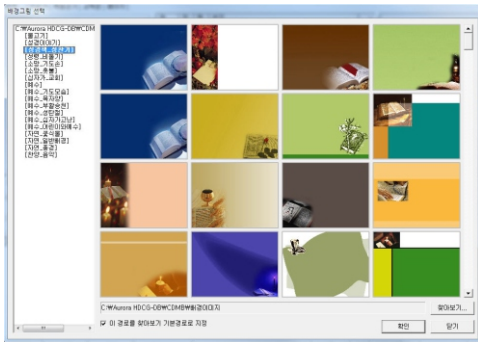

4. 교회용 기타 주요기능 요약

- 교독문, 사도신경, 주기도문 기본 제공
- 고품격 교회에서 사용할 수 있는 디자인 배경 자료 수천개 기본 제공
- 성경, 찬양 사전 순서 송출리스트 작업으로 간편하게 예배준비
- 작업용 프로그램 제공 (문자발생기가 없는 PC에서도 사전에 작업이 가능)