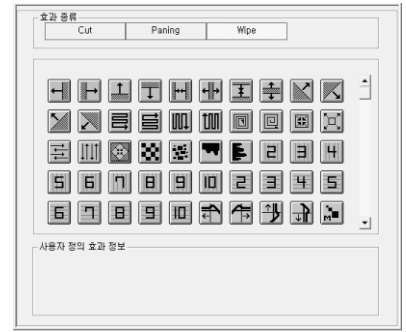

SD/HD

HDMI

HD Component(1080i)

KEY OUT

ANIMATION EFFECT

2. 객체별 레이어효과, 다양한 개별 애니메이션 효과

<효과설정>

<효과종류>