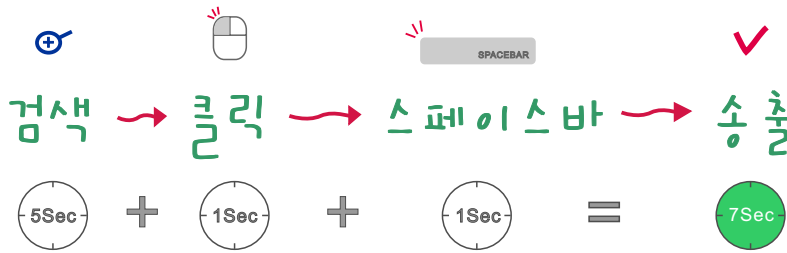

- 교독문, 사도신경, 주기도문 기본 제공
- 고품격 교회에서 사용할 수 있는 디자인 배경 자료 수천개 기본 제공
- 성경, 찬양 사전 순서 송출리스트 작업으로 간편하게 예배준비
- 작업용 프로그램 제공 (문자발생기가 없는 PC에서도 사전에 작업이 가능)

▶ 교회 기능 설명 동영상보기

▶ 실제 송출 동영상보기

5. 교회용 프로그램 검색/즉시송출 기능 강화

성경 검색 후 해당 구절을 마우스로 클릭하여 스페이스바 누르면 즉시 송출.
찬송가 / 복음서가 검색 후 송출하고자 하는 찬양을 마우스로 클릭한후,
스페이스바를 누르면 송출 대기리스트에 추가됨과 동시에 즉시 송출.