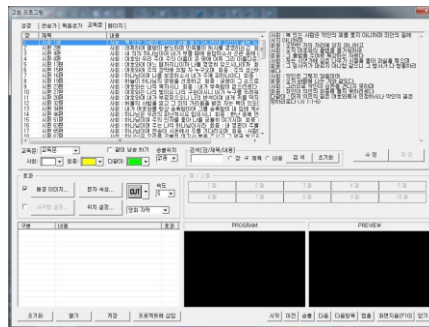

4. 교회용 기타 주요기능 요약

- 교독문, 사도신경, 주기도문 기본 제공
- 고품격 교회에서 사용할 수 있는 디자인 배경 자료 수천개 기본 제공
- 성경, 찬양 사전 순서 송출리스트 작업으로 간편하게 예배준비
- 작업용 프로그램 제공 (문자발생기가 없는 PC에서도 사전에 작업이 가능)