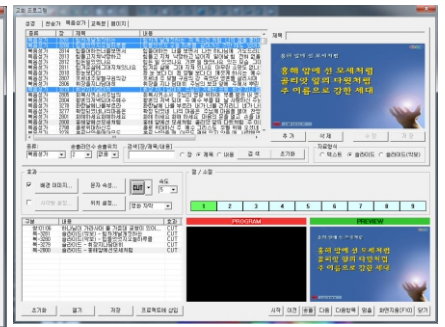

4. 교회용 기타 주요기능 요약

- 교독문, 사도신경, 주기도문 기본 제공
- 고품격 교회에서 사용할 수 있는 디자인 배경 자료 수천개 기본 제공
- 성경, 찬양 사전 순서 송출리스트 작업으로 간편하게 예배준비
- 작업용 프로그램 제공 (문자발생기가 없는 PC에서도 사전에 작업이 가능)