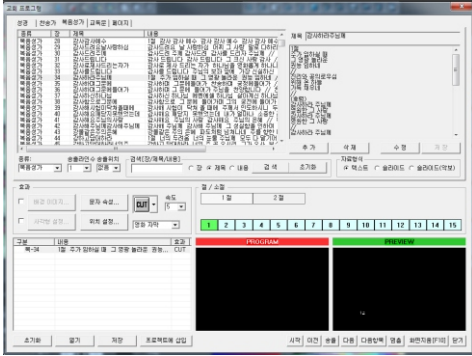

1. 성경기능 (수집권의 성경수록 / 검색 및 즉시송출)

- 수록 성경판 목록 : 개역한글판, 개역한글판, 공동번역개정판, 쉬운성경, 표준새번역개정판, 현대어성경, 현대인의성경, 바른성경, 카톨릭성경, 우리말성경, 한글킹제임스, 킹제임스흠정역, 개역개정국한문, 개역한글판국한문, 바른성경국한문, 영문KJV, 영문NKJV, 영문NIV, 영문NLT, 영문NRSV, 영문ESV, 영문GNT, 영문HCSB, 영문MSG, 영문NASB, 영문TNIV
- 검색방법 : 장별, 권별검색, 바로가기(창1:1)검색, 성구검색
- 송출방법 : 검색후 즉시 송출, 리스트 작업후 송출, 배경그림 입력후 송출, 페이지 사전작업

2. 찬송가 기능(최신 찬송가 수록/이미지/악보제공)

- 수록 찬송가 : 통일찬송가, 개역개정 새찬송가
- 검색방법 : 장검색, 찬송가 가사검색
- 작업방법 : 송출, 리스트 작업후 송출, 배경그림 입력후 송출, 페이지 사전작업
- 찬송가 가사 텍스트를 영상에 송출, 고품격 가사배경 이미지 제공, 고품격 악보제공

3. 복음성가 기능(약3,000여곡 수록/악보제공)

- 수록 복음성가 : 찬미예수, 많은물소리, 최신곡 다수수록
- 검색방법 : 가사순 인덱스, 가사 내용중 검색
- 작업방법 : 송출, 리스트 작업후 송출, 배경그림 입력후 송출, 페이지 사전작업
- 신곡추가 : 사용자정의틀 이용해서 사용자가 원하는 곡 추가 가능
- 복음성가 가사 텍스트를 영상에 송출, 고품격 가사배경 이미지 제공, 고품격 악보제공

4. 교회용 기타 주요기능 요약