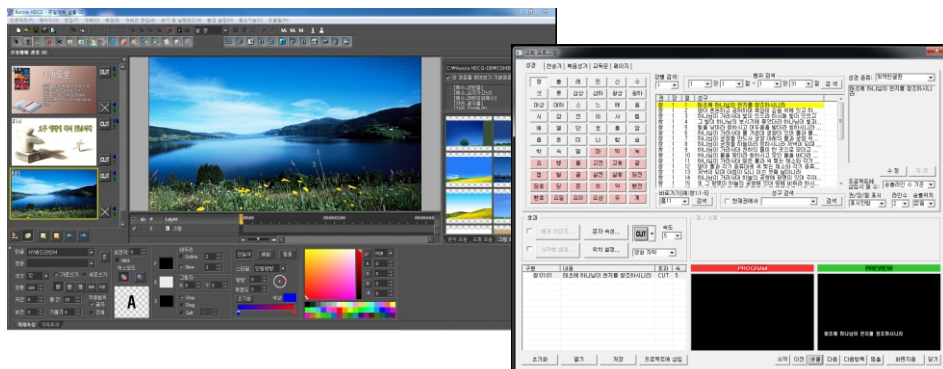

7. 교회용 기능과 일반 편집/송출 기능 동시 사용 가능

교회용 ADDON 송출 기능창이 독립적으로 실행
일반 편집을 동시에 사용할수 있어서, 교회 자막 송출시 일반 편집작업 동시 사용가능.
긴급한 자막을 송출하거나, 순간적인 자막 대응이 100% 가능.